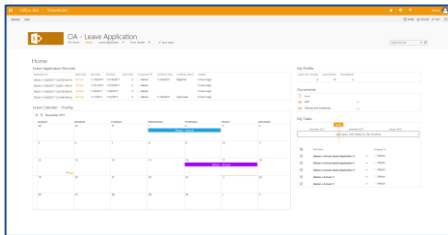

電子支付平台

教學數據分析

Dynamics 365 for Operations

財務管理平台

通過Microsoft platform 整合

讓你開始...

- 安裝啟動及一年服務費HK \$46,800 · 包含6 個基本電子表格
- 之後服務年費HK \$15,000 · 包括Microsoft註冊軟件及服務支援
- 免費全面系統諮詢服務

及*免費獲贈 Microsoft Surface Pro 乙部